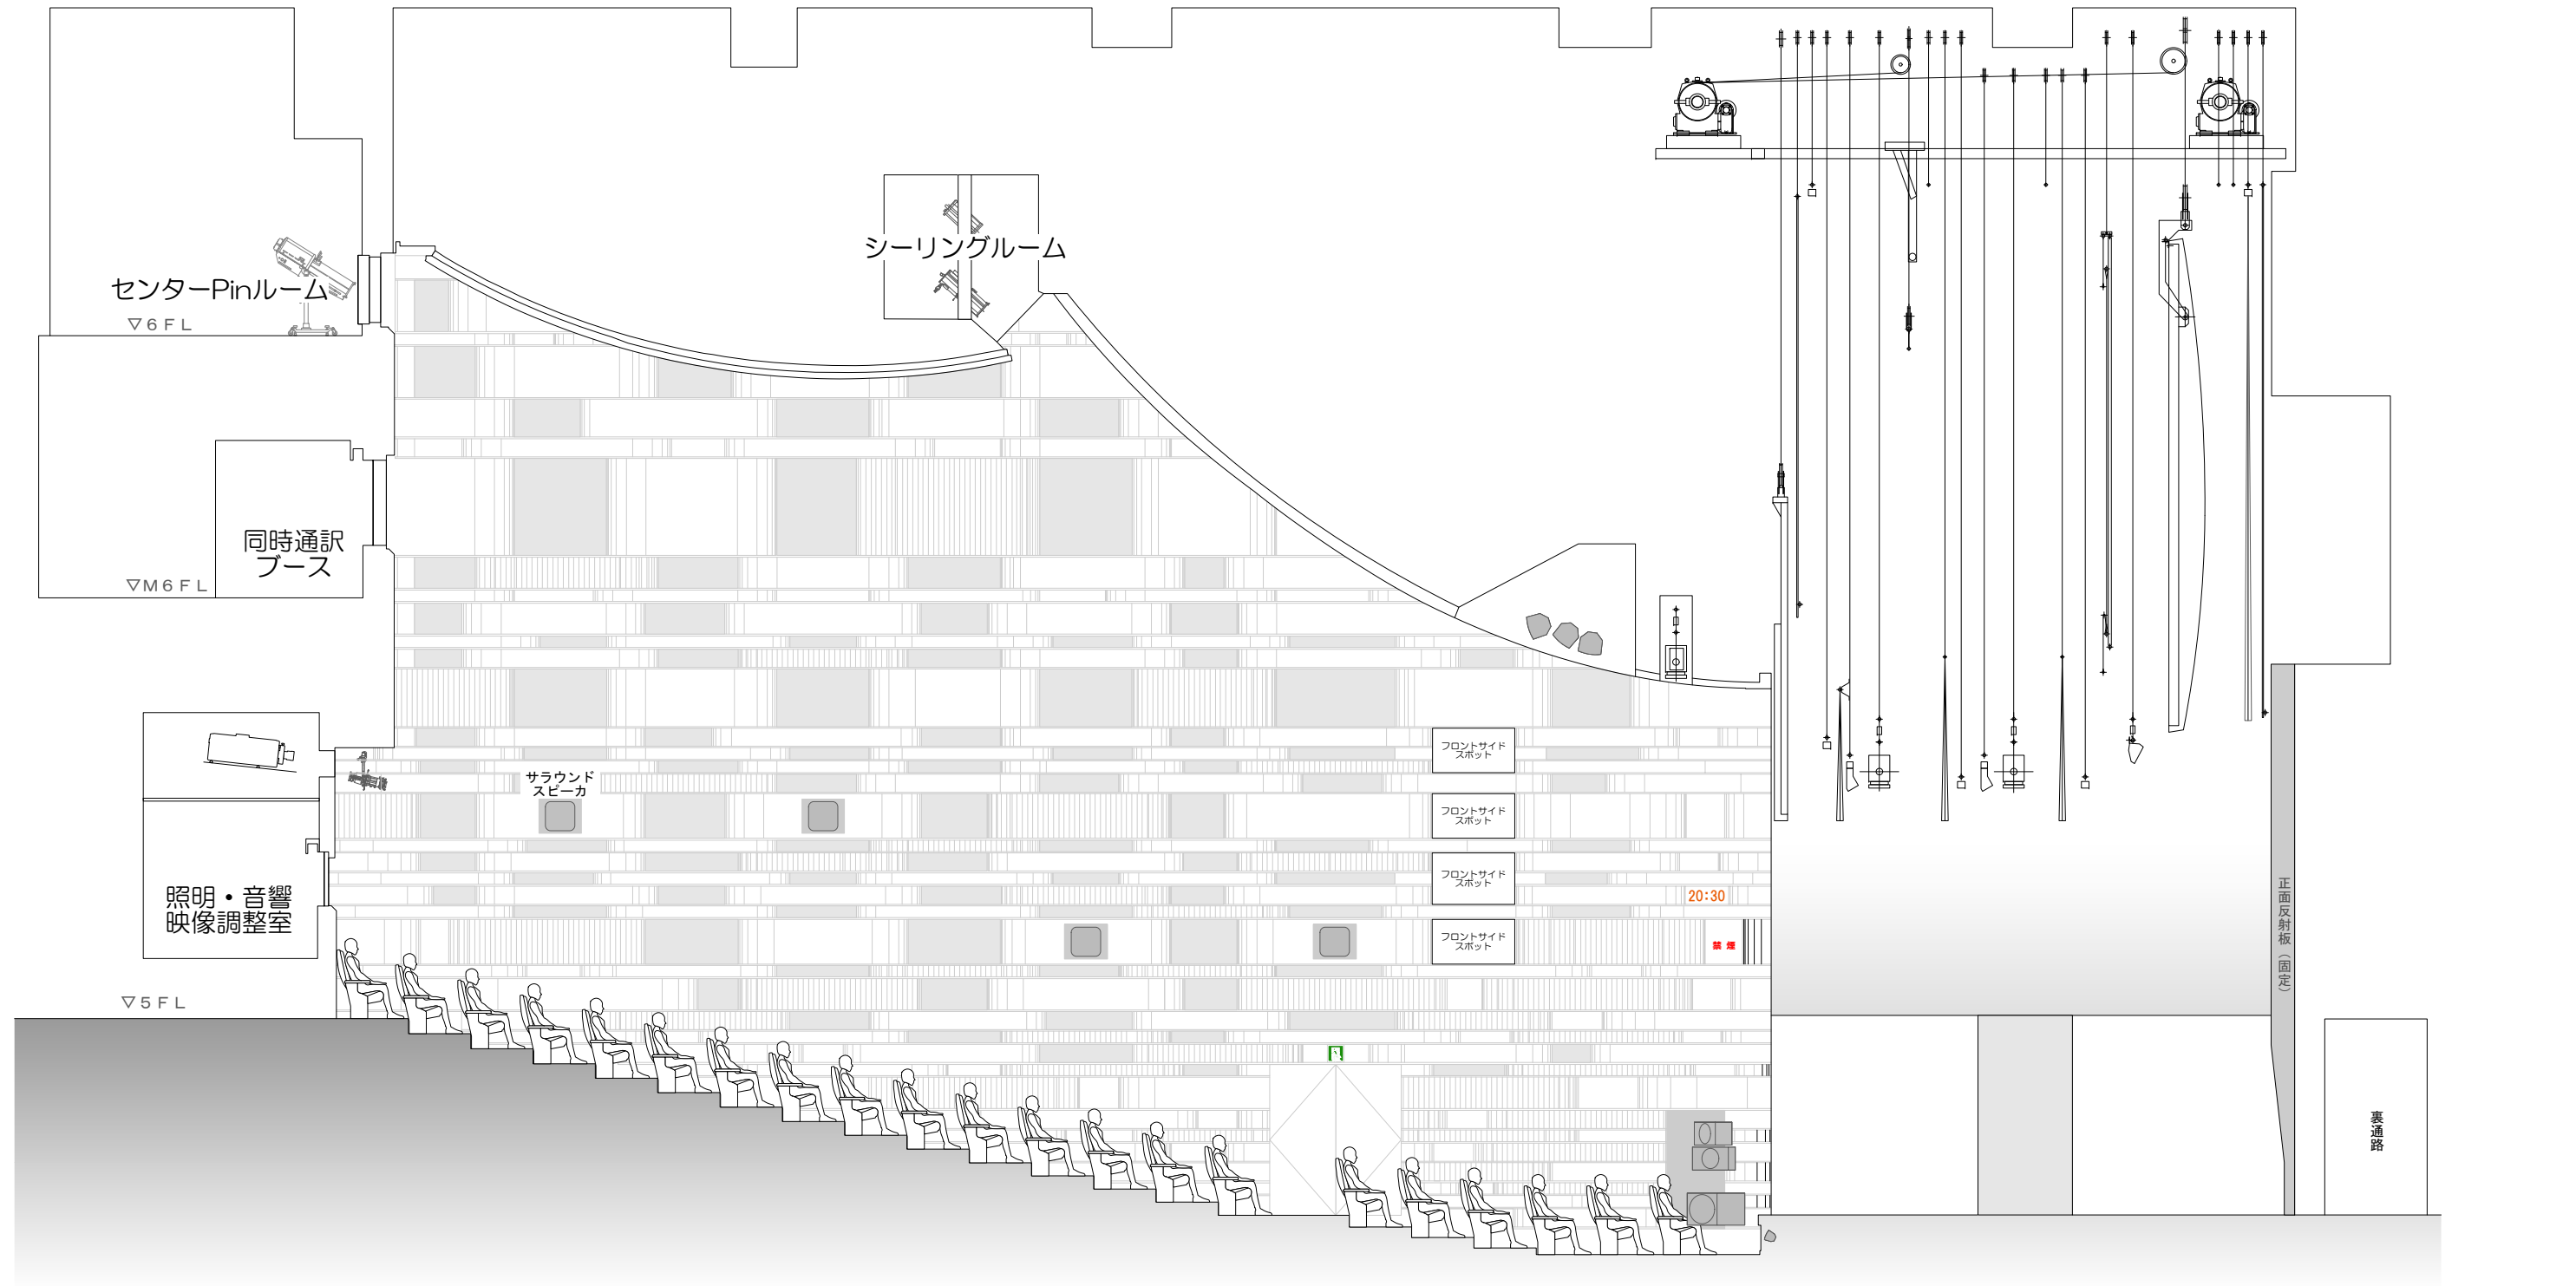

- 1 プロセニアムライト
- 2 可動プロセニアム
- 3 緞帳
- 4 美術バトン1 (文字幕)
- 5 引割暗転幕
- 6 ボーダライト1 (文字幕)
- 7 サスペンションライト1
- 8 美術バトン2 (天反前吊)
- 9 美術バトン3
- 10 美術バトン4 (文字幕)
- 11 袖幕
- 12 ボーダライト2
- 13 サスペンションライト2
- 14 美術バトン5
- 15 美術バトン6 (文字幕)
- 16 中割幕
- 17 スクリーン
- 18 アップバーホルゾンライト (サスペンションライト共吊バトン)
- 19 天井反射板
- 20 美術バトン7
- 21 美術バトン8
- 22 バック幕
- 23 ホリゾン幕

客席断面図 1/100 (A3)