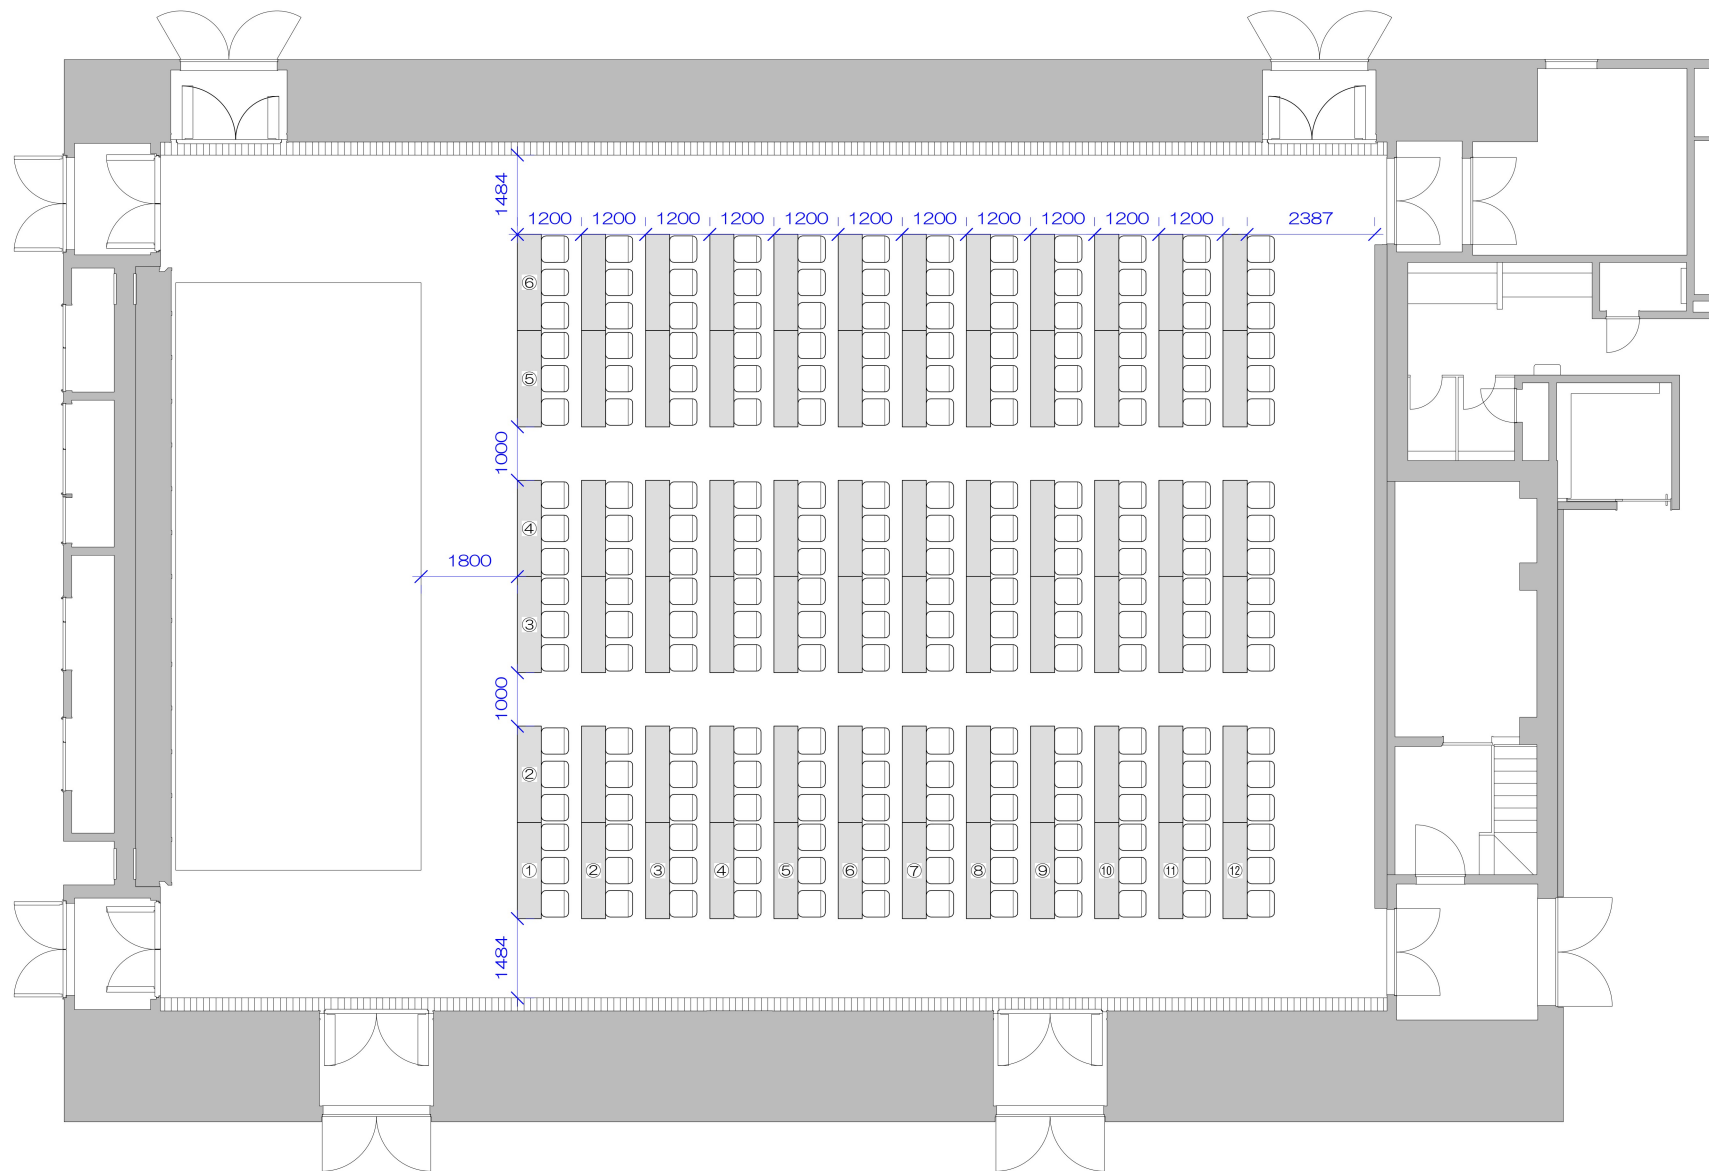

天井高さ 6m
 ステージ (迫り) 11m
 間口 4m60cm
 奥行 高さ ±0cm~60cm

DATE :
 TITLE

長机 : 5×12=60
 椅子 : 15×12=180

WRITE :

よみうり大手町小ホール
 YOMIURI OTEMACHI SMALL HALL

平面図 S : 1/100 A3

0 1m 2m 3m 4m 5m 6m
3R 6R 9R 12R 15R 18R

天井高さ 6m
 ステージ (迫り) 11m
 間口 4m60cm
 奥行 高さ ±0cm~60cm

DATE :

長机 : 6×12=72
 椅子 : 18×12=216

WRITE :

TITLE

よみうり大手町小ホール
 YOMIURI OTEMACHI SMALL HALL

平面図 S : 1/100 A3

天井高さ 6m
 ステージ (迫り) 11m
 間口 4m60cm
 奥行 高さ ±0cm~60cm

DATE :

長机 : 7×14=98
 椅子 : 21×14=294

WRITE :

TITLE

よみうり大手町小ホール
 YOMIURI OTEMACHI SMALL HALL

平面図 S : 1/100 A3