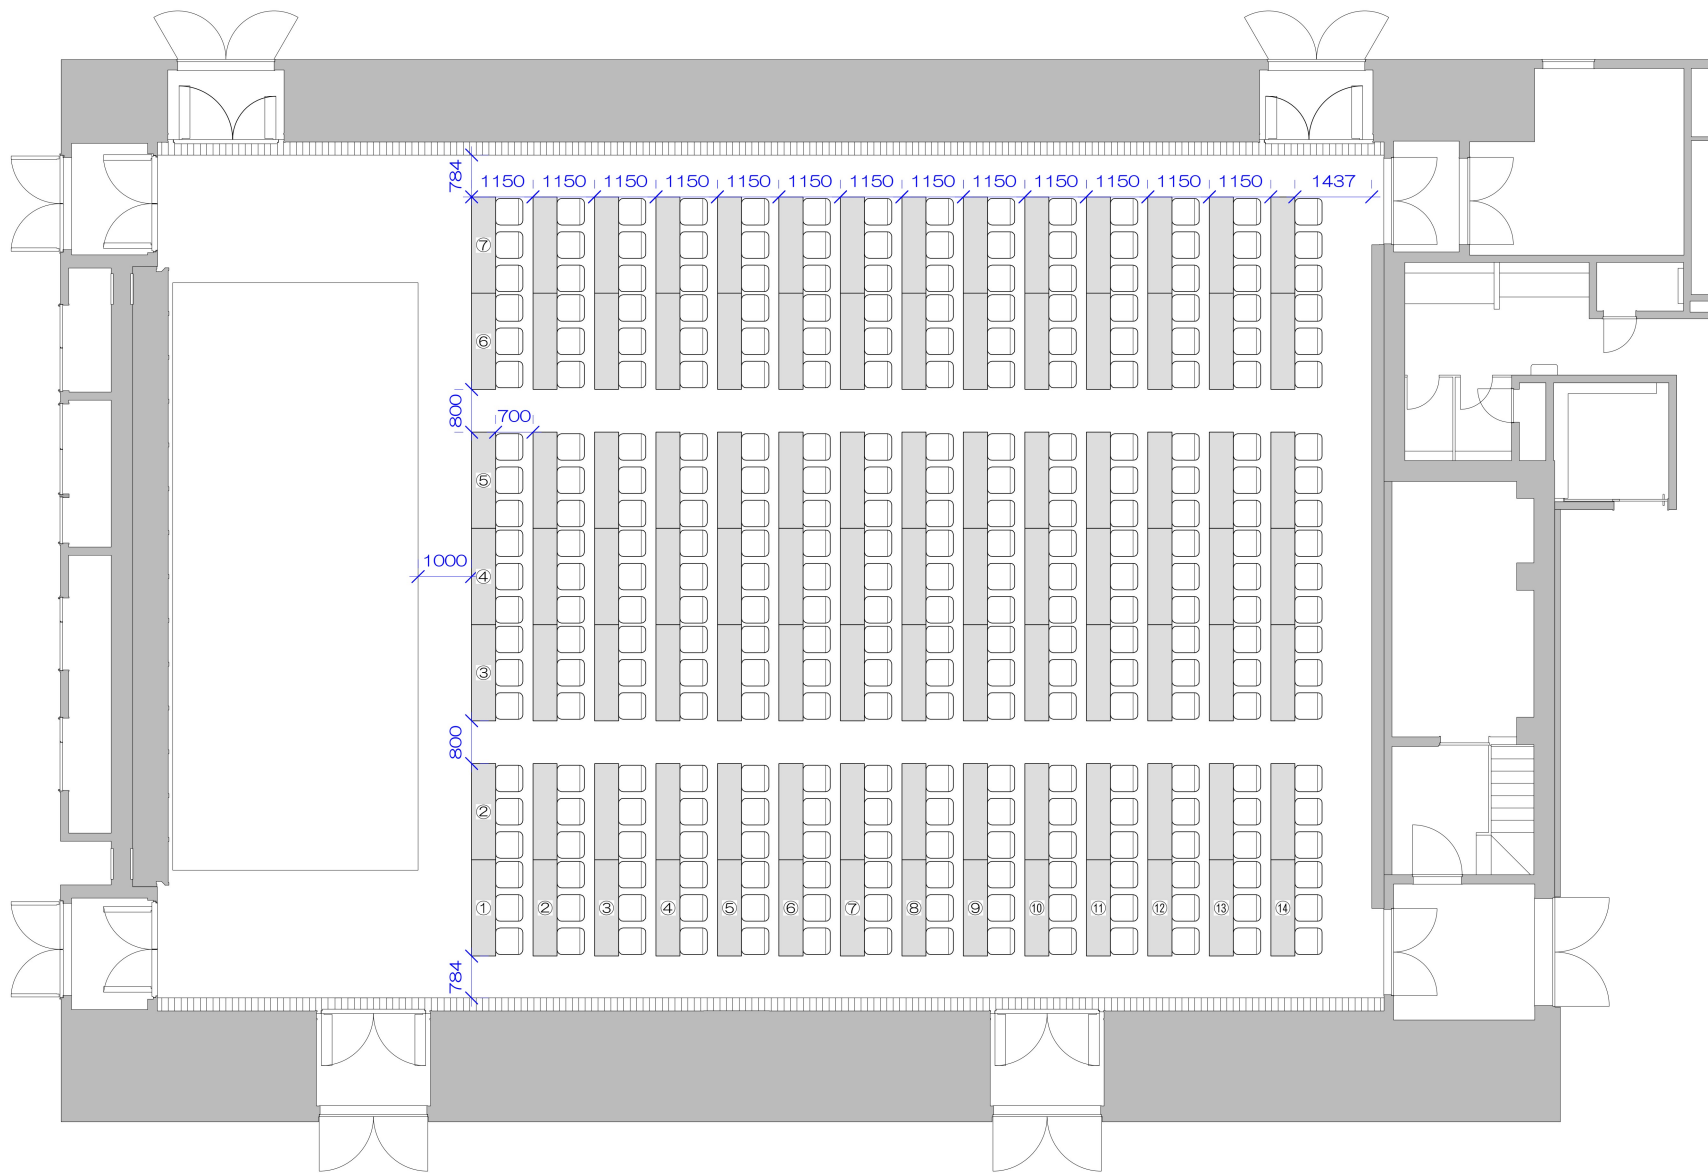

天井高さ 6m
 ステージ (迫り) 11m
 間口 4m60cm
 奥行 高さ ±0cm~60cm

DATE :
 TITLE

長机 : 5×12=60
 椅子 : 15×12=180

WRITE :

よみうり大手町小ホール
 YOMIURI OTEMACHI SMALL HALL

平面図 S : 1/100 A3

0 1m 2m 3m 4m 5m 6m
3R 6R 9R 12R 15R 18R

天井高さ 6m
 ステージ (迫り) 11m
 間口 4m60cm
 奥行 高さ ±0cm~60cm

DATE :

長机 : 6×12=72
 椅子 : 18×12=216

WRITE :

TITLE

よみうり大手町小ホール
 YOMIURI OTEMACHI SMALL HALL

平面図 S : 1/100 A3

天井高さ 6m
 ステージ (迫り) 11m
 間口 4m60cm
 奥行 高さ ±0cm~60cm

DATE :

長机 : 7×14=98
 椅子 : 21×14=294

WRITE :

TITLE

よみうり大手町小ホール
 YOMIURI OTEMACHI SMALL HALL

平面図 S : 1/100 A3